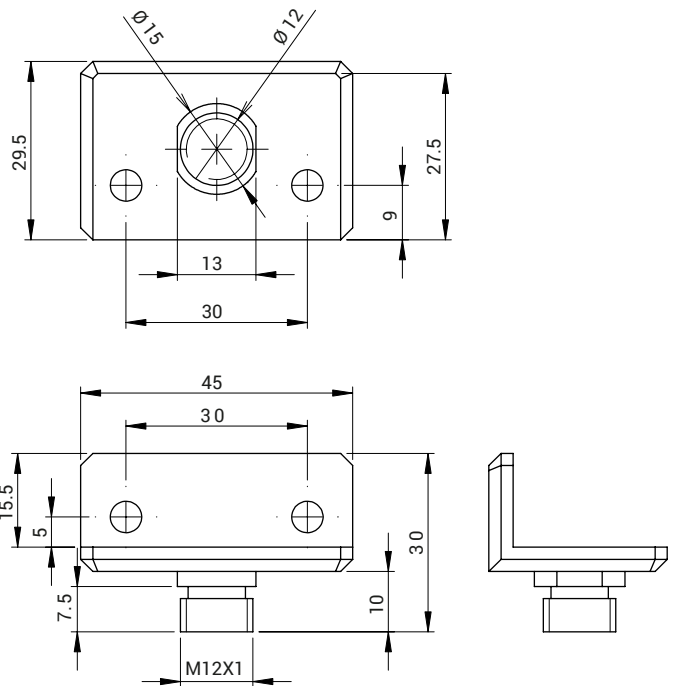

Staffa fissaggio pinza / Adapter gripper

ARTICOLO ARTICLE	PER FOR	MATERIALE MATERIAL	PESO WEIGHT
AD-SG22	SG22	Alluminio / Aluminium	7 g

esempi di utilizzo / application example